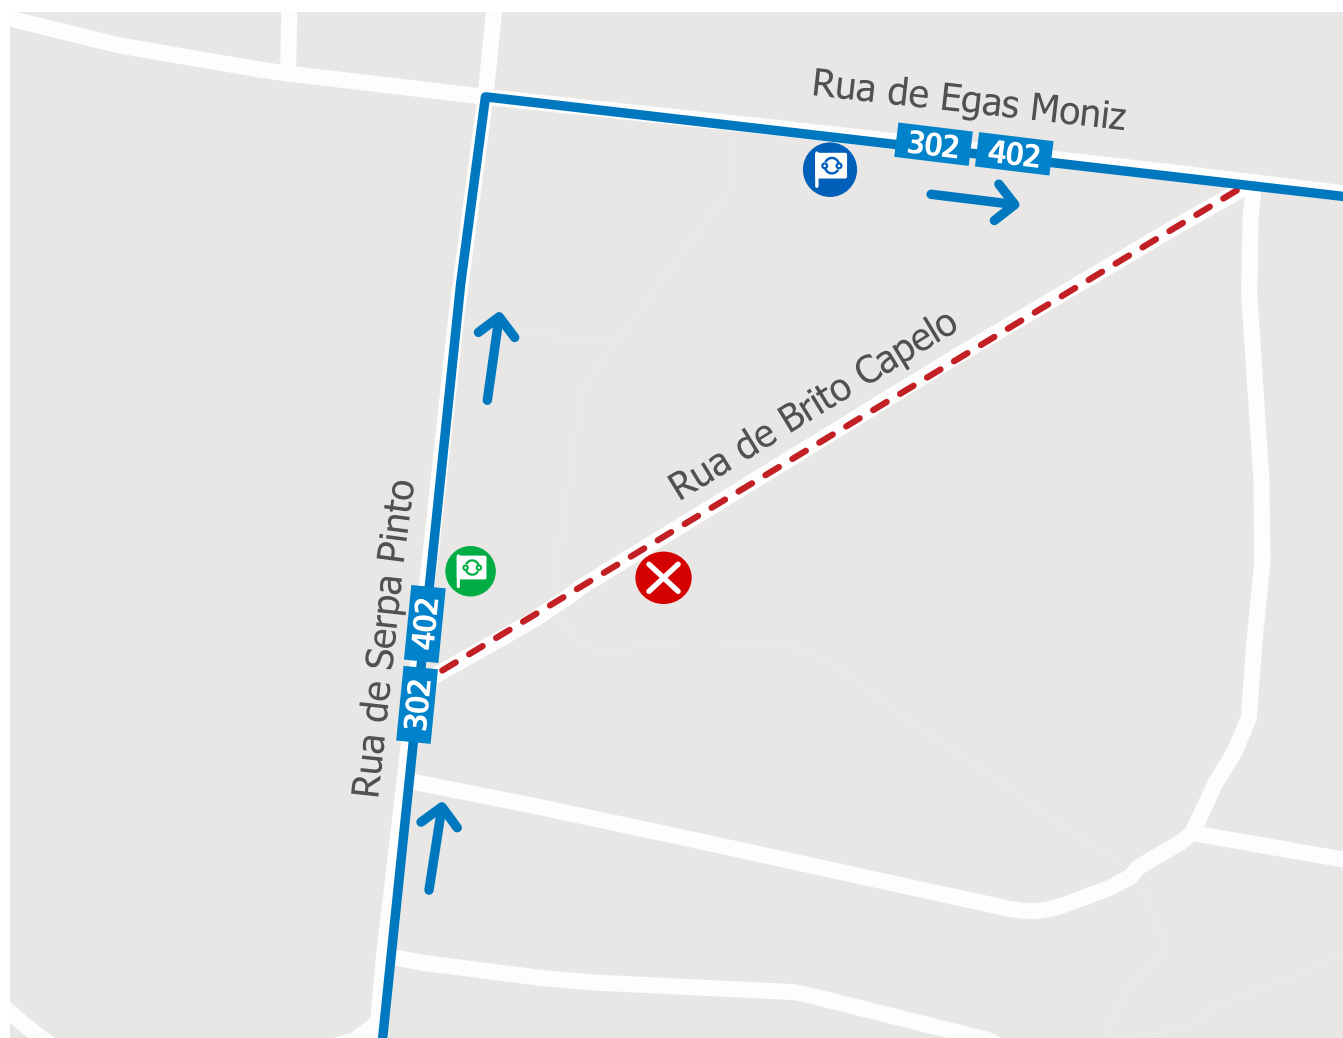

LINHAS**'302****'402**

Validade: No dia 14 de maio, entre as 8h00 e as 16h00, logo que a sinalização o indique.

Motivo: Realização de obras na Rua de Brito Capelo (Porto).

Mod 221_E_08_GCR1_182_26 13 de maio de 2025

LINHA AZUL
226 158 158
(chamada para a rede fixa nacional)

 Percurso interrompido  Paragem desativada  Paragem provisória  Paragem

Segunda a Sexta 08h00 - 19h00 · Sábado 09h00 - 13h00
Monday to Friday 8am - 7pm · Saturday 9am - 1pm